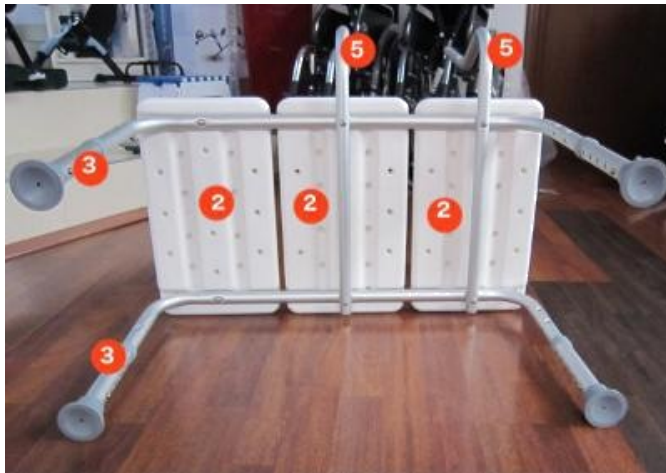

Bancheta pentru dus si cada model RX379 Indicatii pentru montaj și utilizare

1. spătar
2. șezut, compus din 3 piese identice
3. picior de susținere
4. mâner
5. suport spătar
6. suport de rigidizare a picioarelor de sprijin
7. punga cu șuruburi, șaibe, piulițe necesare montajului

Componența pachetului pentru montajul

Montajul celor 3 componente ale șezutului (2) și cele 2 bare (5) de susținere a spătarului

Montajul barelor de ranforsare (6)

Montaj spătar (1) și mâner (4)