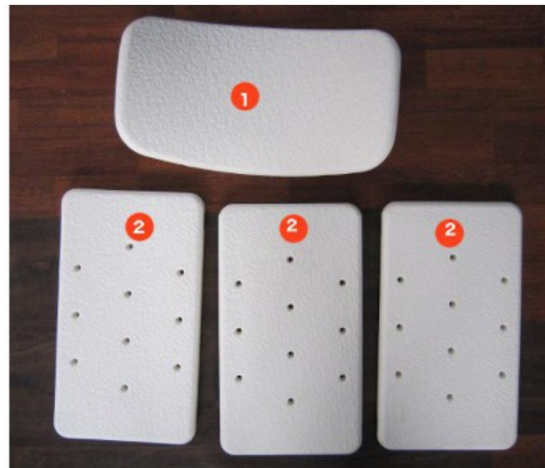

Bancheta pentru dus si cada model RX379 Indicatii pentru montaj și utilizare

1. spătar
2. șezut, compus din 3 piese identice
3. picior de susținere
4. mâner
5. suport spătar
6. suport de rigidizare a picioarelor de sprijin
7. punga cu șuruburi, șaibe, piulițe necesare montajului

Componența pachetului pentru montajul

Montajul celor 3 componente ale șezutului (2) și cele 2 bare (5) de susținere a spătarului

Montajul barelor de ranforsare (6)

Montaj spătar (1) și mâner (4)